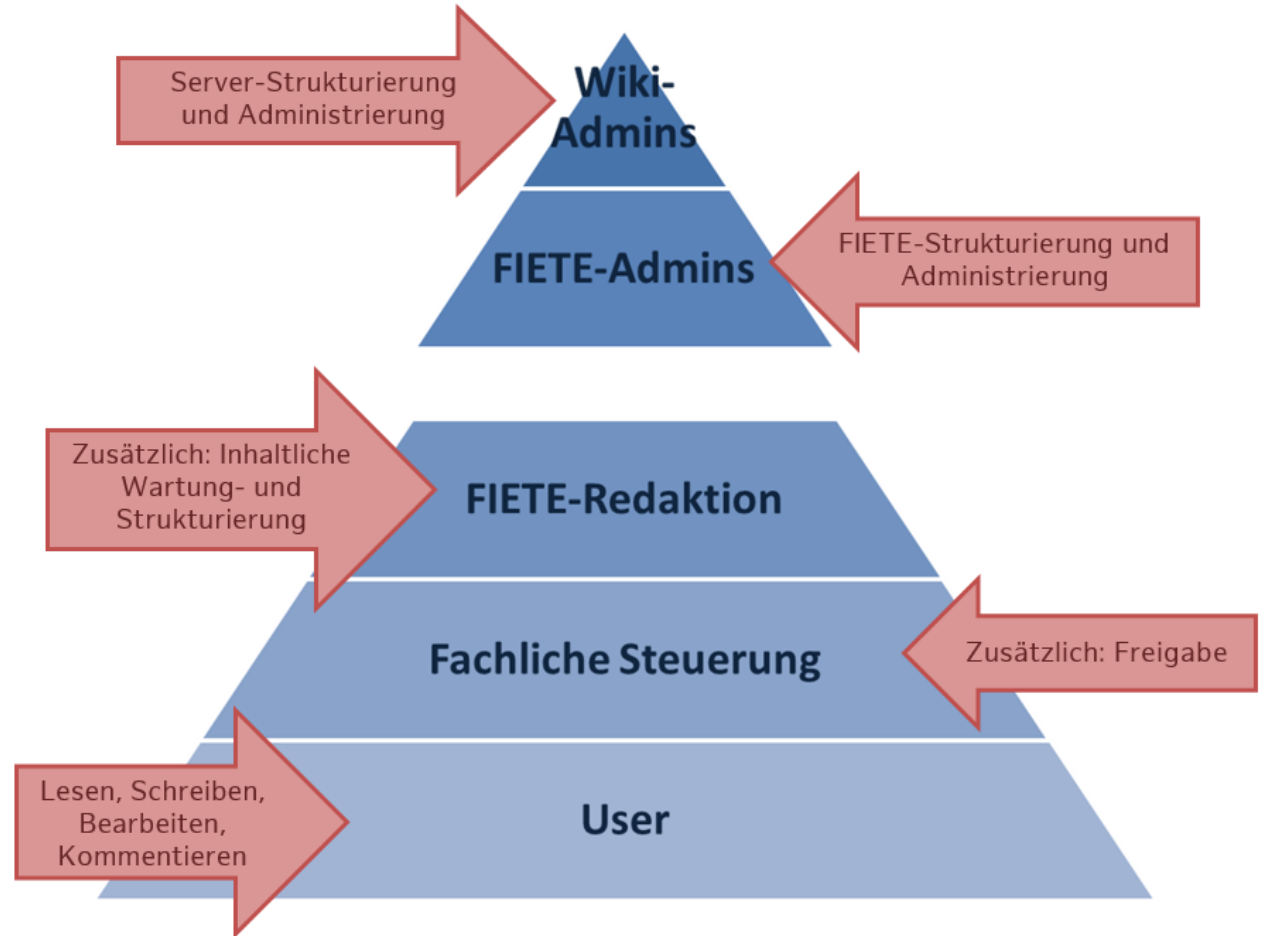

Verbesserte Informationssteuerung = Verbesserte Hilfe für ukrainische Geflüchtete

- Noch nie angewandte Vorschrift führt zu hohem Klärungsbedarf und häufig neuen Sachständen
- FIETE ermöglicht Infos komprimiert zusammenfassen und zueinander in Bezug zu setzen
- Informationen werden frühzeitig bereitgestellt
- Externe/Neue Regelungen werden kommentiert, eingeordnet und anschaulich dargestellt
- Änderungen und aktuellster Stand sofort sichtbar (keine unübersichtliche „Dokumentenwirtschaft“)

Betrieb

3. Verantwortung für FIETE

3. Beteiligung und Beiträge

- Im Grundsatz: **Freie Seitenbearbeitung durch alle User**
- Grenze jeder Bearbeitung: **Freigabeverfahren**

Anzahl aller
Wiki-Seiten:

4.818

Anzahl der Wiki-Seiten in
Inhaltsnamensräumen: