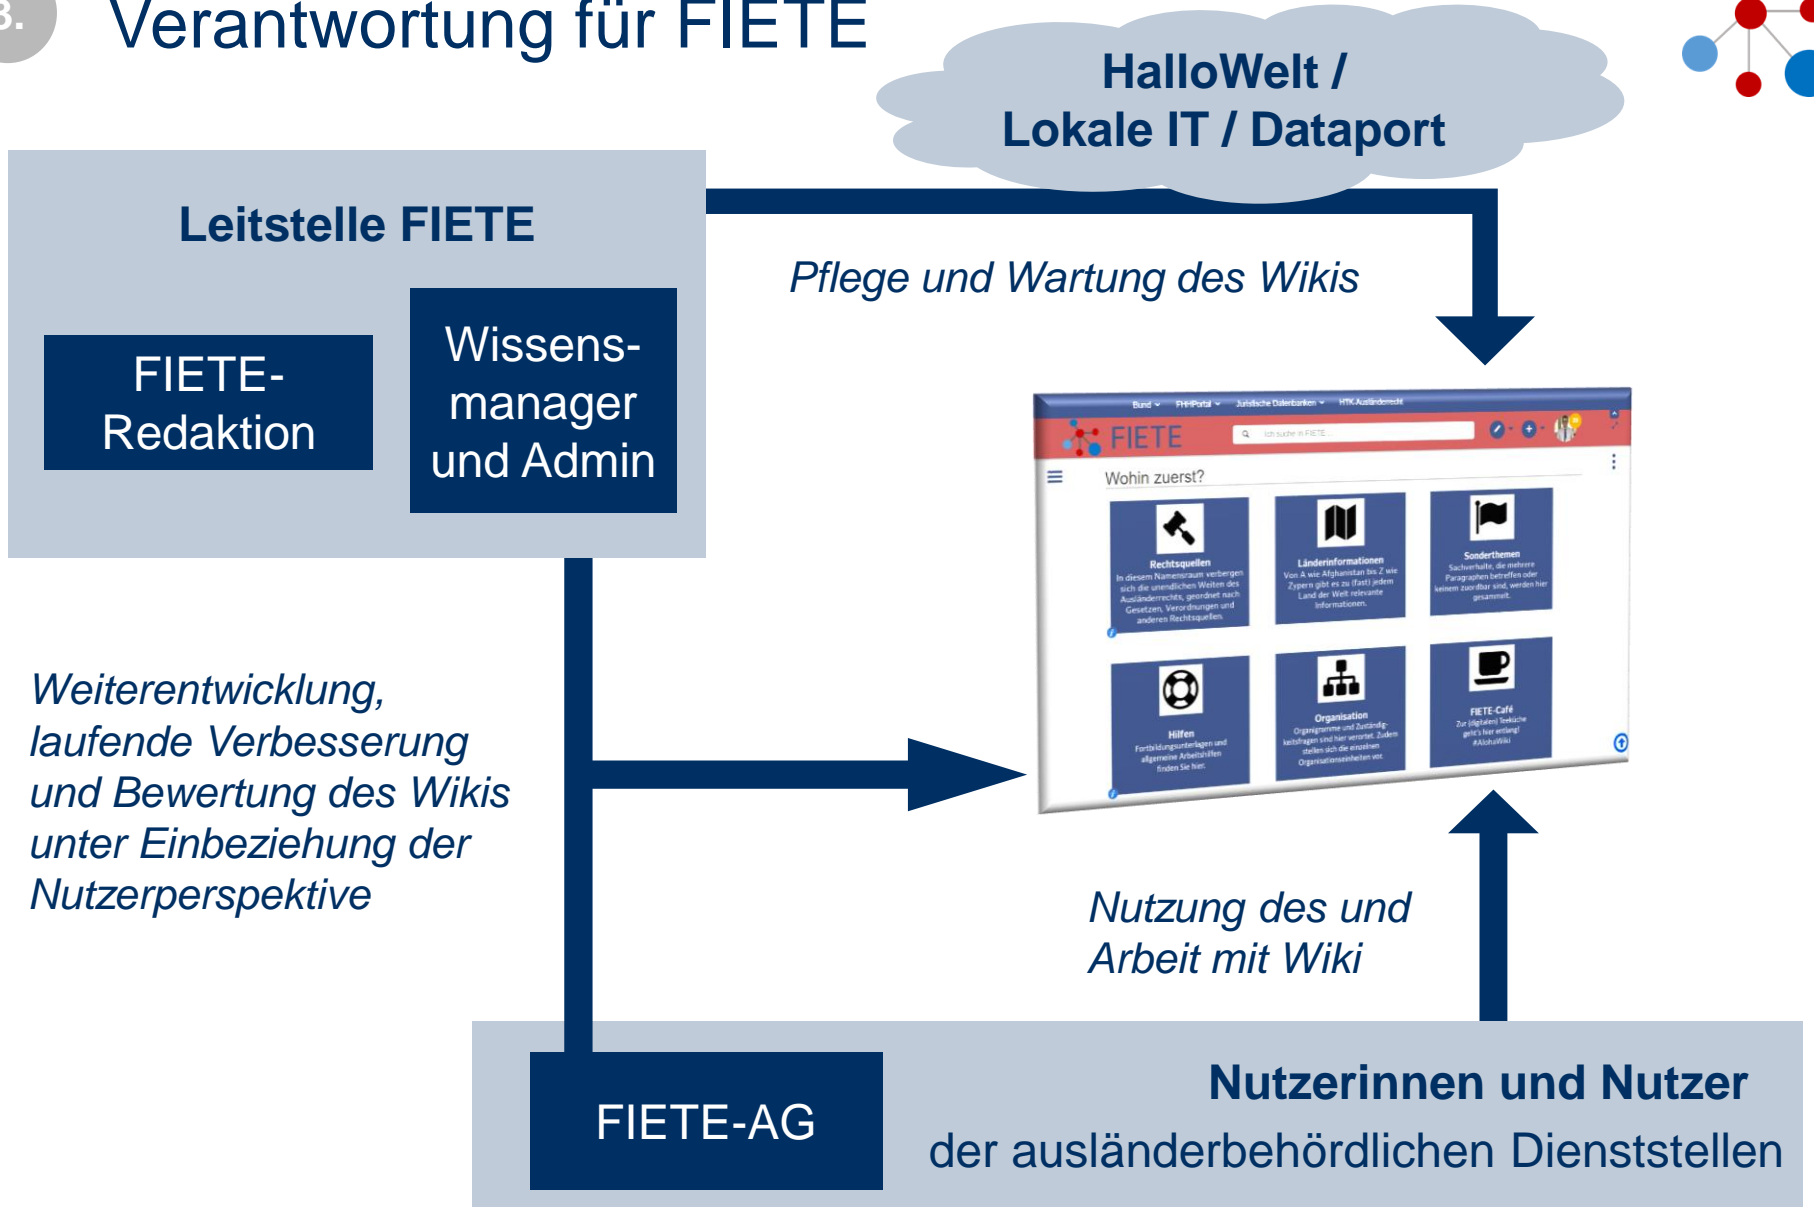

Namensräume und Kategorien:

- Hauptsächlich zu Strukturierungszwecken, z.B.
 - Glossar
 - Gesetze

→ Langfristiges Ziel ist es, möglichst keine neuen Dateien zu erstellen und breit zu streuen, sondern hauptsächlich Wiki-Seiten zu schreiben und das Wiki-Benachrichtigungssystem zu nutzen.

Verbesserte Informationssteuerung = Verbesserte Hilfe für ukrainische Geflüchtete

- Noch nie angewandte Vorschrift führt zu hohem Klärungsbedarf und häufig neuen Sachständen
- FIETE ermöglicht Infos komprimiert zusammenfassen und zueinander in Bezug zu setzen
- Informationen werden frühzeitig bereitgestellt
- Externe/Neue Regelungen werden kommentiert, eingeordnet und anschaulich dargestellt
- Änderungen und aktuellster Stand sofort sichtbar (keine unübersichtliche „Dokumentenwirtschaft“)

Betrieb

3. Verantwortung für FIETE

3. Beteiligung und Beiträge

- Im Grundsatz: **Freie Seitenbearbeitung durch alle User**
- Grenze jeder Bearbeitung: **Freigabeverfahren**

Anzahl aller
Wiki-Seiten:

4.818

Anzahl der Wiki-Seiten in
Inhaltsnamensräumen: